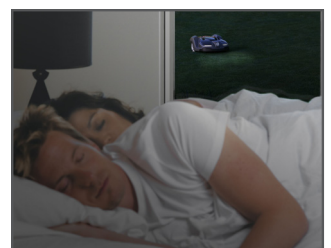

LEISE

Dank des einzigartigen Mähsystems arbeitet der Automower® sehr diskret und leise - wann immer Sie es wünschen.

Garage Meister AG
Bernstrasse 10
3365 Seeberg
Telefon 062 968 11 86
www.meister-seeberg.ch