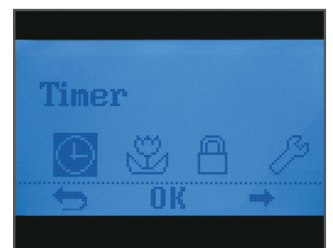

BESCHRIEB	
Maximale Flächenkapazität	500 m ² +/-20%
Ladesystem	Automatisch
Farbe	Polarweiß
Akku-/Batterietyp	Li-Ion
Energieverbrauch	20 W
Mähsystem	3 rasiermesserscharfe Klingen
Schallpegel	58 dB(A) gemessen, 61 dB(A) garantiert
Alarm	Mittel
PIN-Code	ja
Gewicht	6.7 kg

BENUTZERDEFINIERTE EINSTELLUNG

Mit Hilfe der übersichtlichen Tastatur und dem Display kann der Mäher für jeden Garten benutzerdefiniert angepasst werden und leistet auch bei komplizierten Gartenformen erstklassige Arbeit.